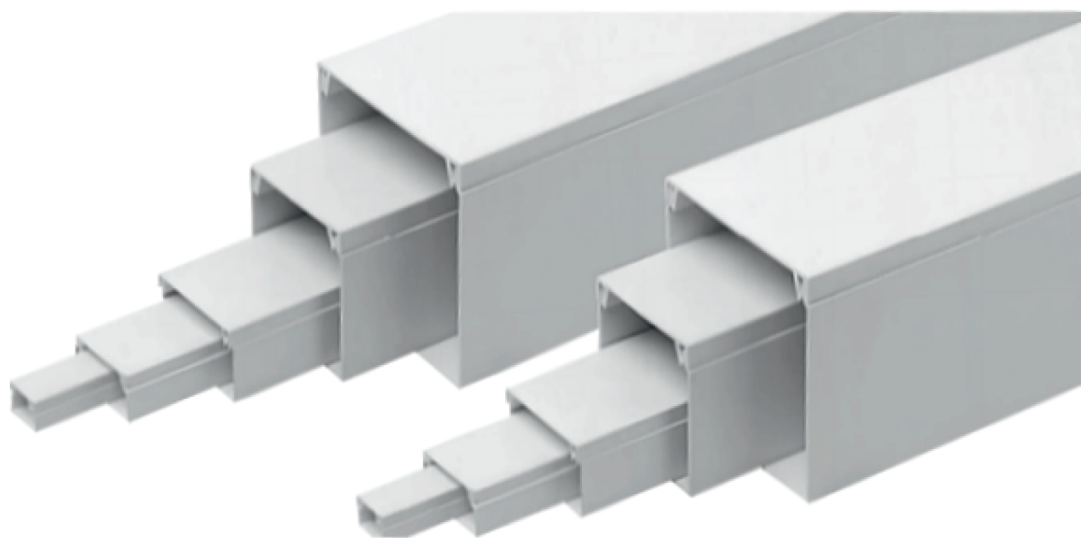

Data sheet

ΚΑΝΑΛΙ - ΚΛΕΙΣΤΟ

Κωδικός προϊόντος
ELA6060

Υλικό
PVC

Τύπος
Κανάλι - Κλειστό

Χρώμα
Λευκό

Αντοχή
IP40 (Στεγανότητα)

Θερμοκρασία Εφαρμογής
-25°C έως +60°C

Διαστάσεις
Βάσης : 60mm
Ύψους : 60mm
Πάχος Βάσης : 1.60mm

Συσκευασία
24 mτ

Το κλειστό πλαστικό κανάλι elvhx® προσφέρει αξιόπιστη προστασία και οργάνωση καλωδίων σε επιτοιχίες ή οροφικές εγκαταστάσεις. Η ανθεκτική του κατασκευή αποτρέπει τις φθορές των καλωδίων, ενώ ο λιτός σχεδιασμός του διατηρεί τον χώρο τακτοποιημένο και καθαρό. Είναι ιδανικό για επαγγελματικές και οικιακές εγκαταστάσεις, και η στερέωσή του γίνεται εύκολα και σταθερά με βίδες (ούπτα) ή κόλλα κατασκευών.